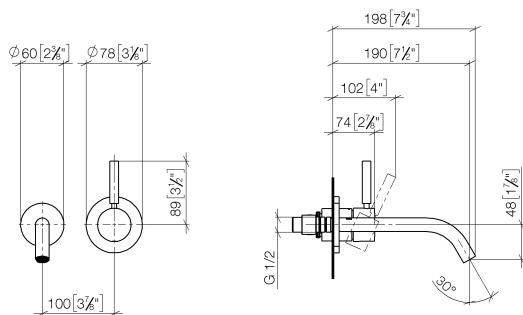

**META Waschtisch-Wand-Einhandbatterie ohne Ablaufgarnitur - Champagne gebürstet (22kt Gold)**

META

36 860 660

- Ausladung 190 mm
- starrer Auslauf
- runder luftangereicherter Strahl
- Bohrungsdurchmesser Auslauf 37 mm
- Bohrungsdurchmesser Einhandbatterie 57 mm
- Rosette für Auslauf Ø 55 mm
- Rosette für Mischer Ø 78 mm
- Durchfluss max. 5,7 l/min
- bleifrei
- Dieses Produkt leistet einen Beitrag zur Erfüllung der Vorgaben von nachhaltigen Gebäudezertifizierungen, z.B. LEED®, BREEAM®, DGNB

**Benötigtes Zubehör**

- UP-Wand-Einhandbatterie Mischer rechts -** 35 816 970 90
- **ACHTUNG:** Nicht für UP-Montage geeignet. Anschluss über Eckventile, Befestigung über Verschraubung mit der Rückwand.

**Benötigtes Zubehör**

- UP-Wand-Einhandbatterie -** 35 860 970 90
- Min. Einbautiefe 80 mm
  - Max. Einbautiefe 95 mm

36 860 660  
mm [inches]

**Durchflussdiagramm**

**Wurfweitendiagramm**

**Zertifikate**

### Ersatzteilstückliste

Nr.	Artikelnummer	Benennung	Verbaumenge	Lieferzeit
1	09 24 03 072 10 90	Nippel	1	2
2	90 24 03 280 00 90	Nippel	1	2
3	09 31 11 112 90	Stift	1	60
4	90 28 22 323 00-46	Auslauf	1	30
5	90 20 66 007 00-46	Griff	1	30
6	09 11 02 288-46	Haube	1	60
7	90 27 62 011 00-46	Rosette	1	30
8	90 15 05 064 01 90	Kartusche	1	2
9	90 30 09 064 00 90	Schlüssel	1	2