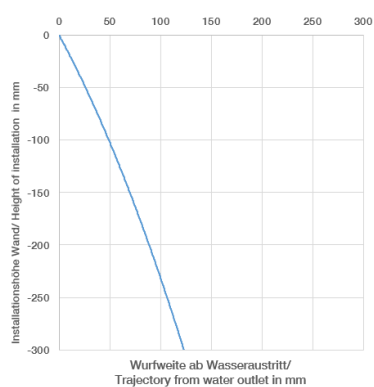

**Benötigtes Zubehör**

- UP-Wand-Einhandbatterie -** 35 860 970 90
- Min. Einbautiefe 80 mm
  - Max. Einbautiefe 95 mm

36 860 660  
mm [inches]

**Durchflussdiagramm**

**Wurfweitendiagramm**

**Zertifikate**