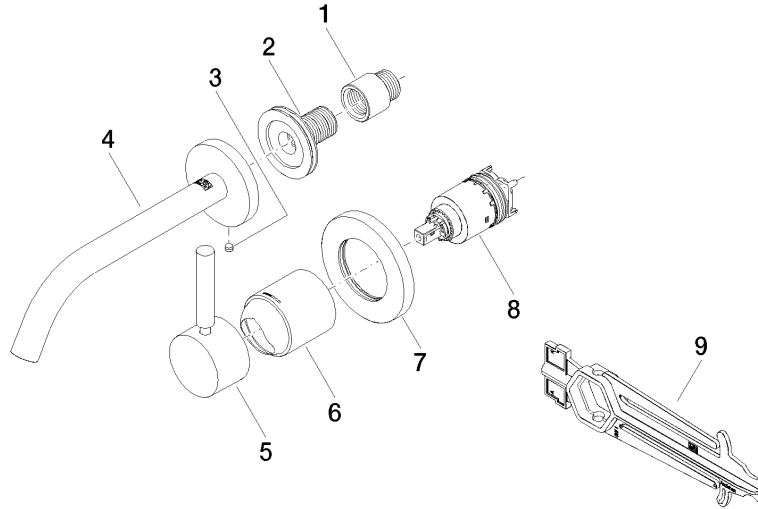

**META Waschtisch-Wand-Einhandbatterie ohne Ablaufgarnitur - Champagne gebürstet (22kt Gold)**

META

36 860 660

- Ausladung 190 mm
- starrer Auslauf
- runder luftangereicherter Strahl
- Bohrungsdurchmesser Auslauf 37 mm
- Bohrungsdurchmesser Einhandbatterie 57 mm
- Rosette für Auslauf Ø 55 mm
- Rosette für Mischer Ø 78 mm
- Durchfluss max. 5,7 l/min
- bleifrei
- Dieses Produkt leistet einen Beitrag zur Erfüllung der Vorgaben von nachhaltigen Gebäudezertifizierungen, z.B. LEED®, BREEAM®, DGNB

**Benötigtes Zubehör**

- UP-Wand-Einhandbatterie -** 35 860 970 90
- Min. Einbautiefe 80 mm
  - Max. Einbautiefe 95 mm

36 860 660  
mm [inches]

**Durchflussdiagramm**

**Wurfweitendiagramm**

**Zertifikate**

### Ersatzteilstückliste

Nr.	Artikelnummer	Benennung	Verbaumenge	Lieferzeit
1	09 24 03 072 10 90	Nippel	1	2
2	90 24 03 280 00 90	Nippel	1	2
3	09 31 11 112 90	Stift	1	60
4	90 28 22 323 00-46	Auslauf	1	30
5	90 20 66 007 00-46	Griff	1	30
6	09 11 02 288-46	Haube	1	60
7	90 27 62 011 00-46	Rosette	1	30
8	90 15 05 064 01 90	Kartusche	1	2
9	90 30 09 064 00 90	Schlüssel	1	2