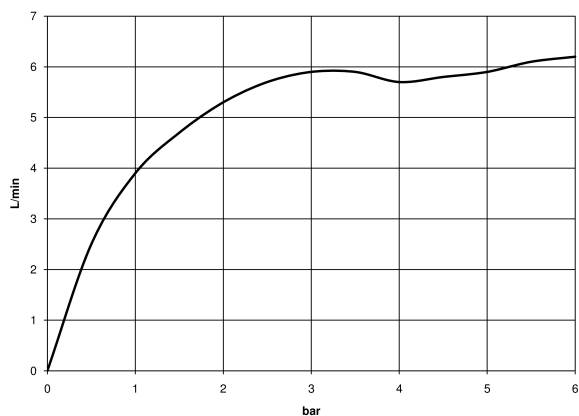

**Benötigtes Zubehör**

- UP-Wand-Einhandbatterie -** 35 860 970 90
- Min. Einbautiefe 80 mm
  - Max. Einbautiefe 95 mm

36 860 660  
mm [inches]

**Durchflussdiagramm**

**Wurfweitendiagramm**

**Zertifikate**